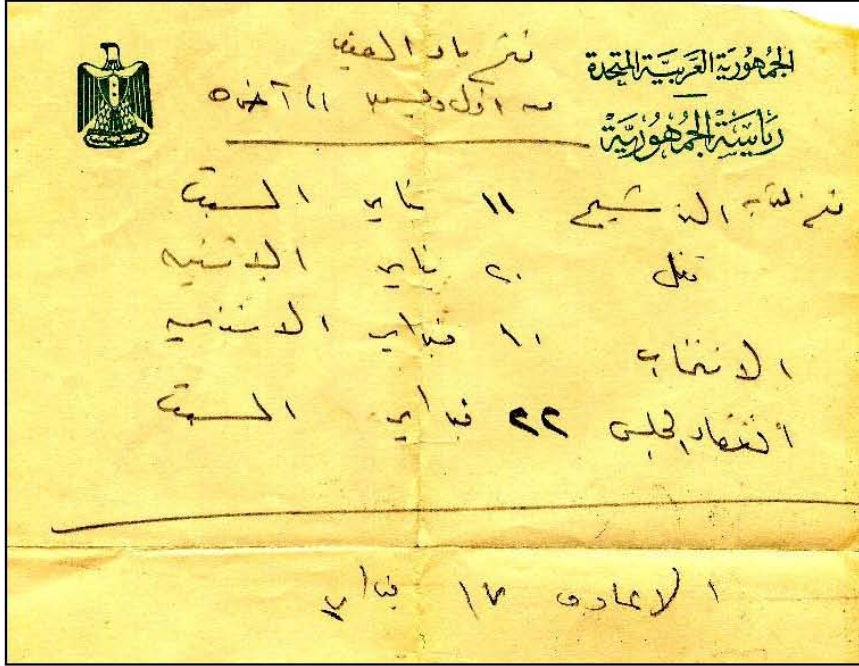

## تحديد مواعيد الترشيح والانتخابات لعضوية مجلس الامة

فتح باب القيد

من أول ديسمبر الى آخره

فتح لباب الترشيح	١١ يناير	السبت
قفل	٢٠ يناير	الاثنين
الانتخابات	١٠ فبراير	الاثنين
انعقاد المجلس	٢٢ فبراير	السبت

الاعادة ١٧ فبراير.